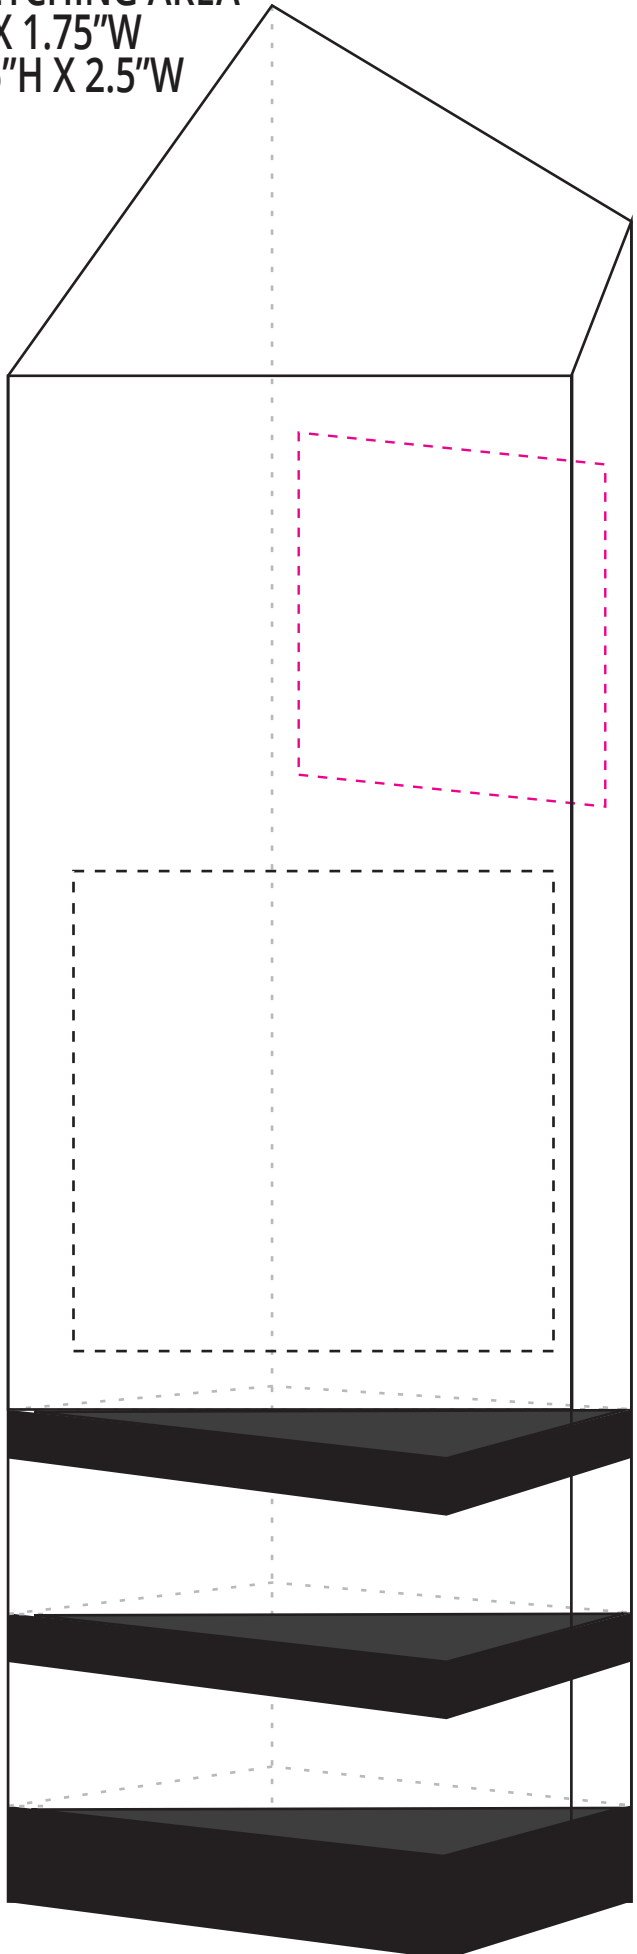

#7411 FRONT/BACK ETCHED

MAXIMUM ETCHING AREA  
TOP 1.75"H X 1.75"W  
BOTTOM 2.5"H X 2.5"W

ACTUAL SIZE OF BACK